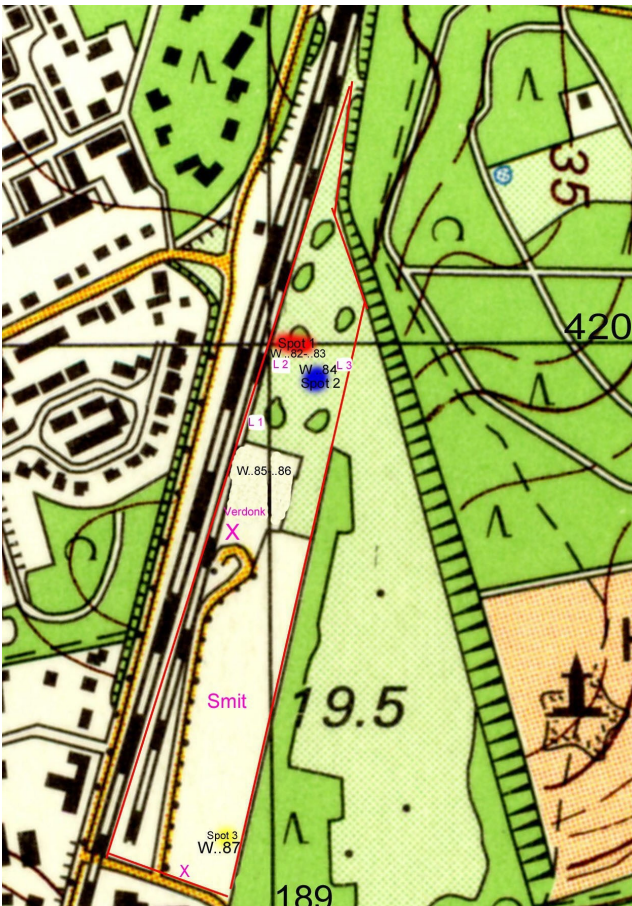

Ontwikkeling Spoorzone Molenhoek 1988 - 2004

Luchtfoto 1992

Luchtfoto 2003

Topografische kaart 1996

Topografische kaart 2004

Structuurplan 1988

Structuurplan 1988.jpg