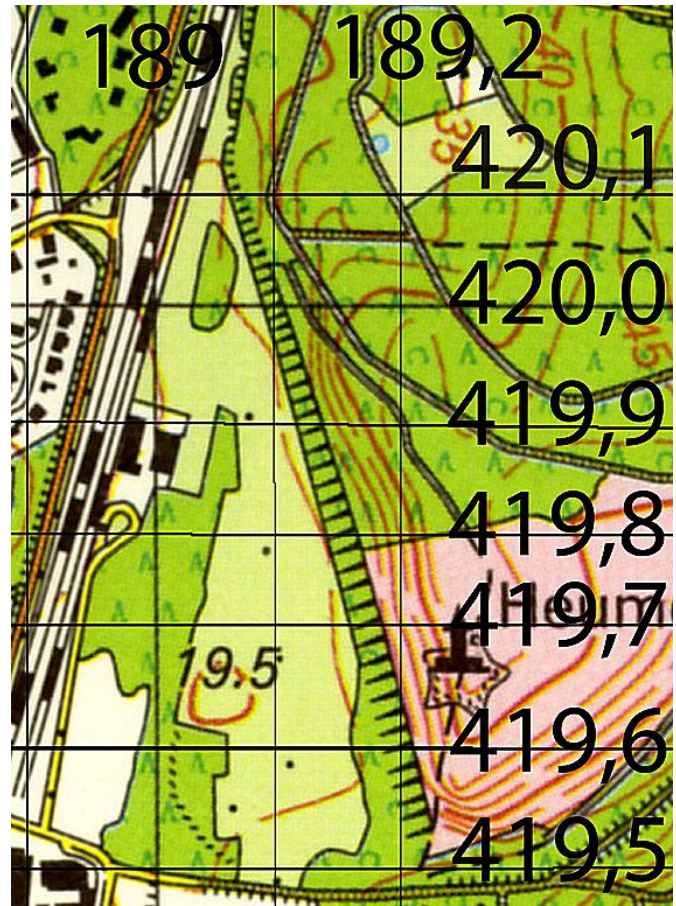

Ontwikkeling Spoorzone Molenhoek 1988 - 2004

Luchtfoto 1992

Luchtfoto 2003

Topografische kaart 1996

Topografische kaart 2004

Structuurplan 1988

Structuurplan 1988.jpg